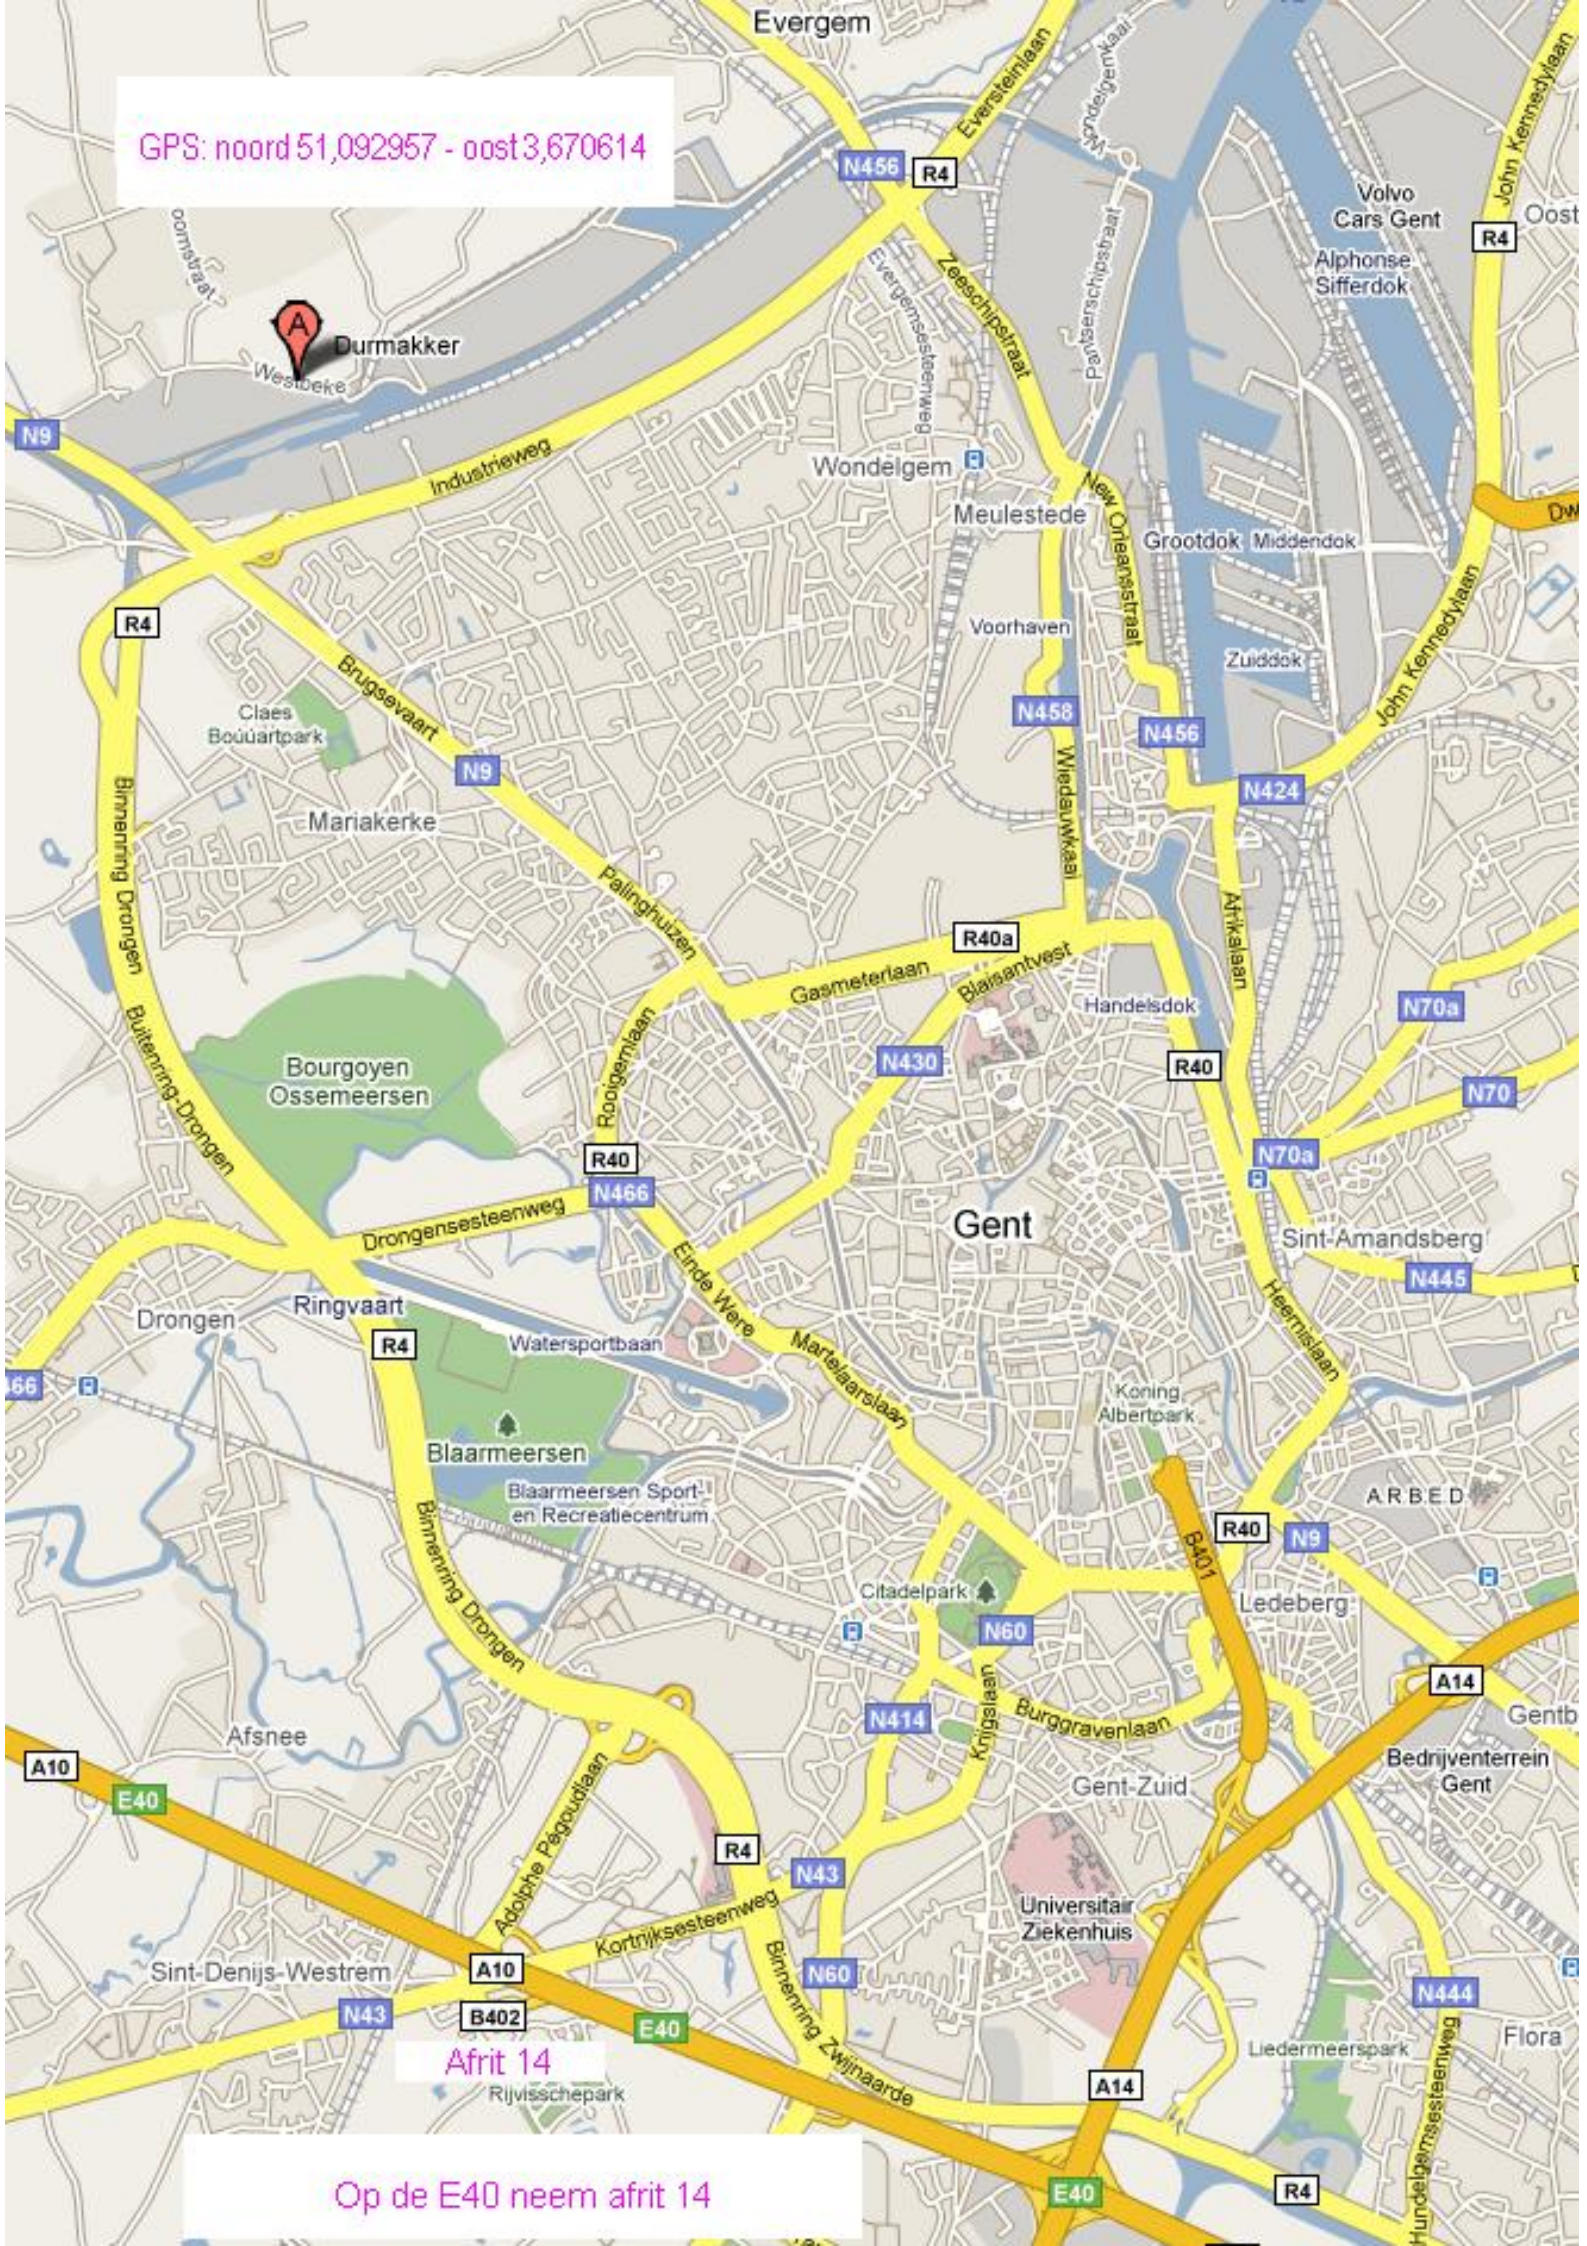

GPS: noord 51,092957 - oost 3,670614

Afrit 14

Op de E40 neem afrit 14